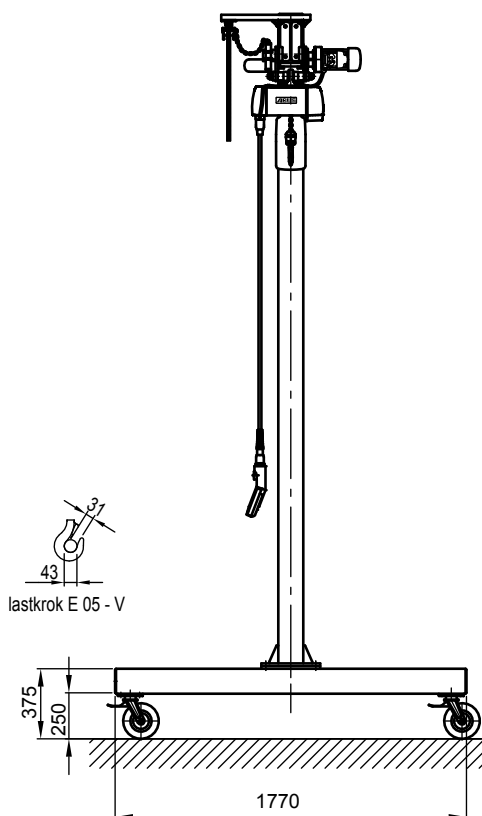

B - B

Kran	LPK 1000 kg x 4000 mm (Storlekar 1)
design bas	H2/B3
Insatsplats	inomhusanvändning
villkor i omgivningen	-5° C upp till +40° C, utan extra tillval
telfer + äkverk	GM 4 1000.5-2/EF 14
FEM grupp	2m / M5
tväråk	5 m/min
lyft	1,3 / 5 m/min
total vikt	456 kg (därför telfer + äkverk 77 kg)
Driftspänning	3/PE ~50 Hz 400 V (TN-S)
total strömförbrukning	1,2 kW
Startström för spänningsfallsberäkning	11,5 A (IA_HU * cos phi)